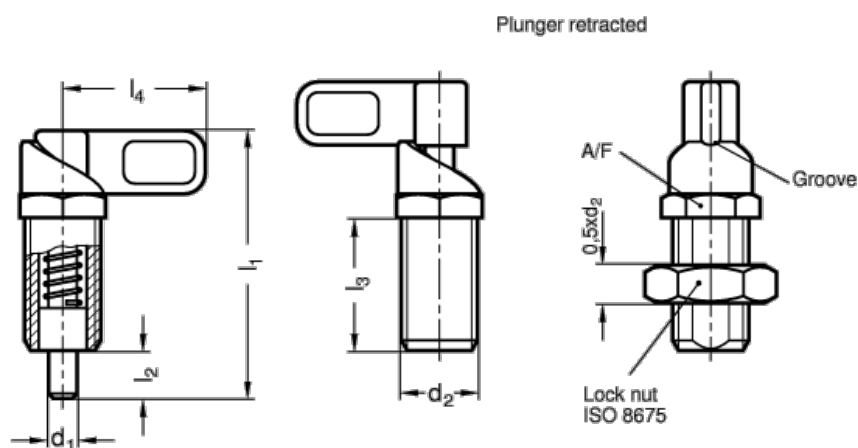

Varenummer: 2061286M1215A

Beskrivelse: E+G positioneringsbolt GN 612.8-6-M12x1.5-A

## Mål

### Mounting information

A/F = 13

d1 = 6

d2 = 12x1,5

L1 = 48

L2 = 8

L3 = 25

L4 = 25

load = 8

max. load = 22